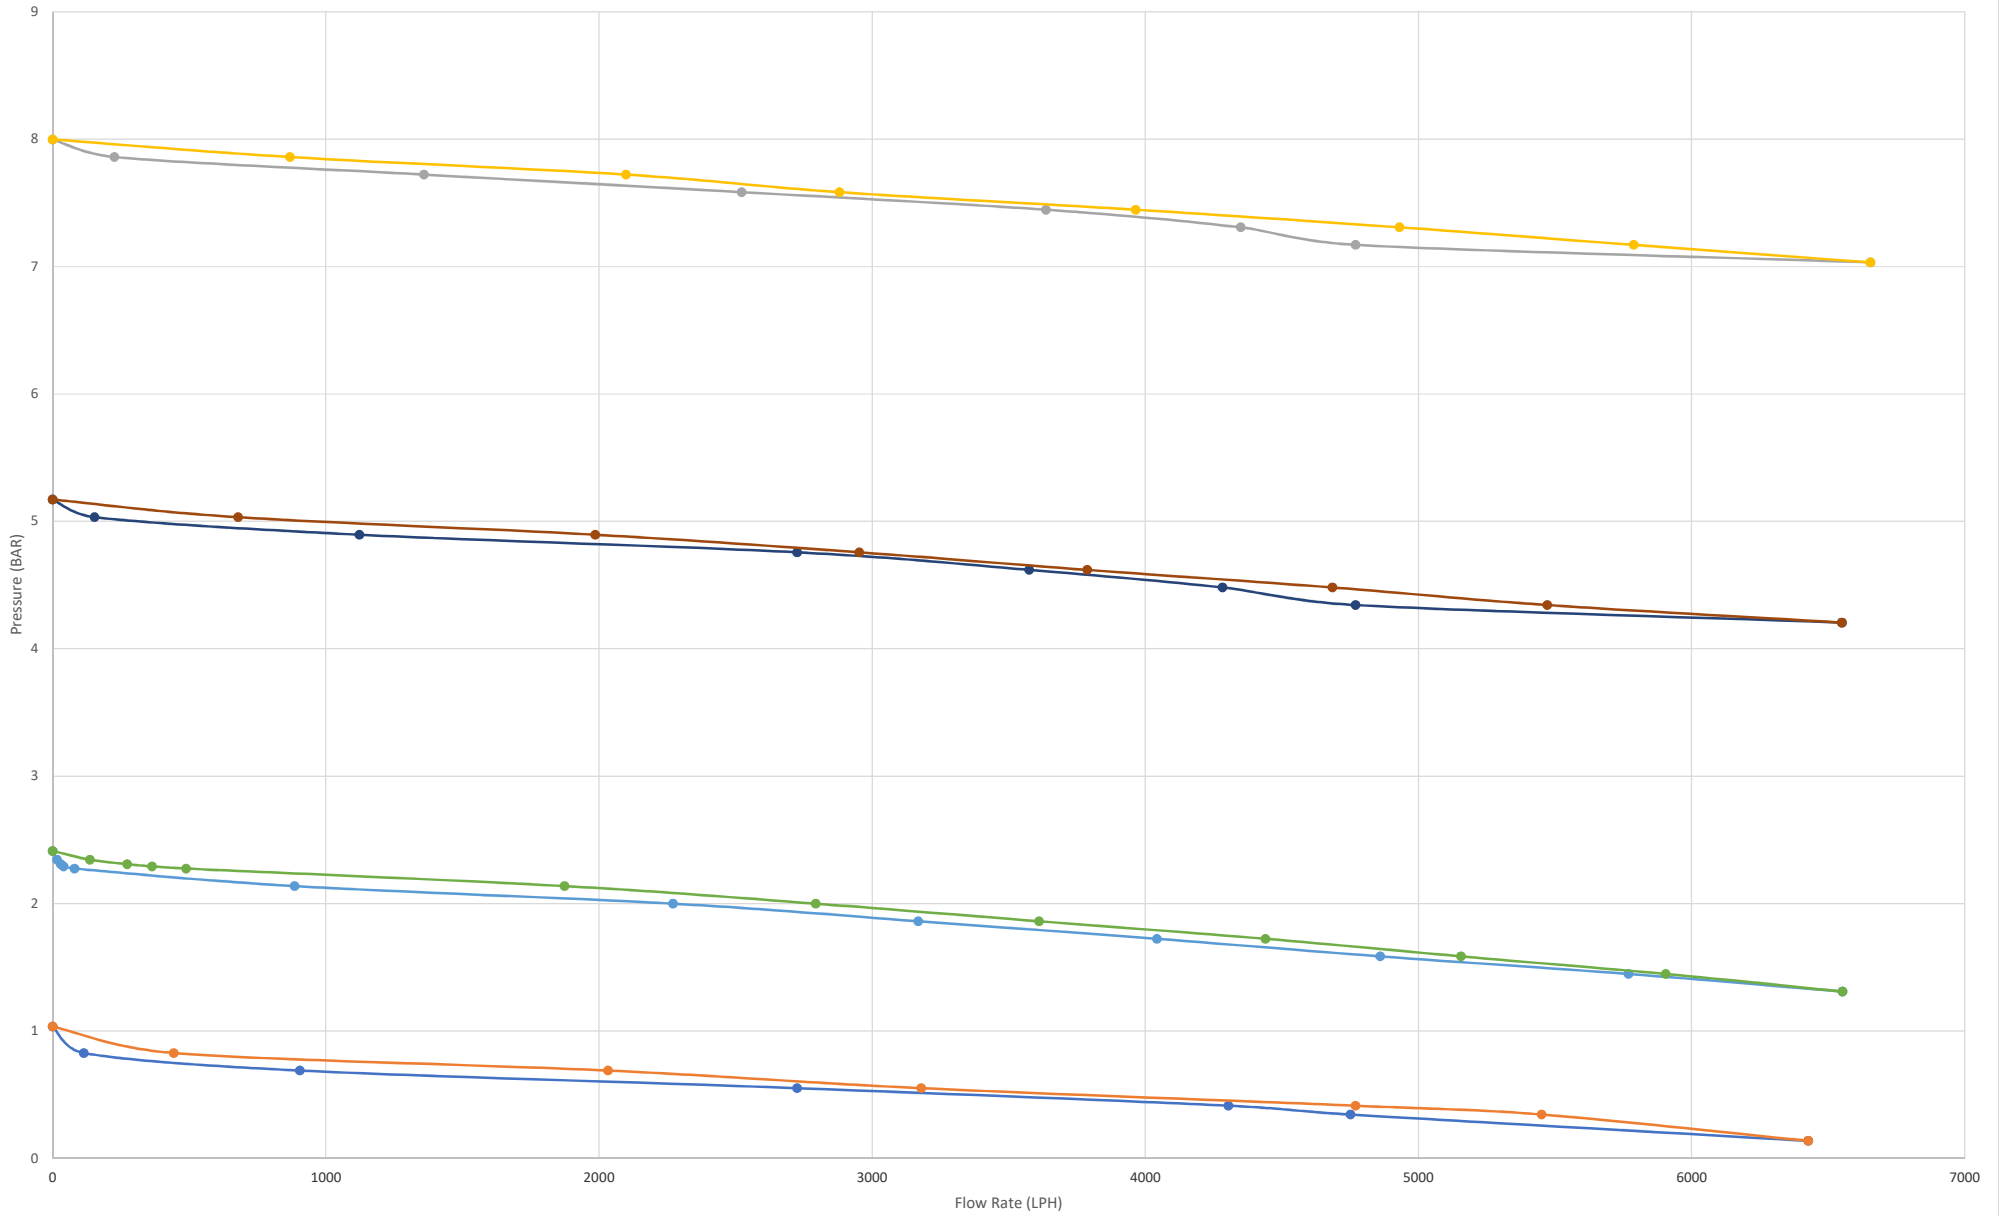

PRHM050EP-PV Flow Rate Metric

PRHM075 Metric Flow Data

PRHM100 Metric

PRHM 150 Flow Chart Metric

PRHM200 Flow Testing Metric