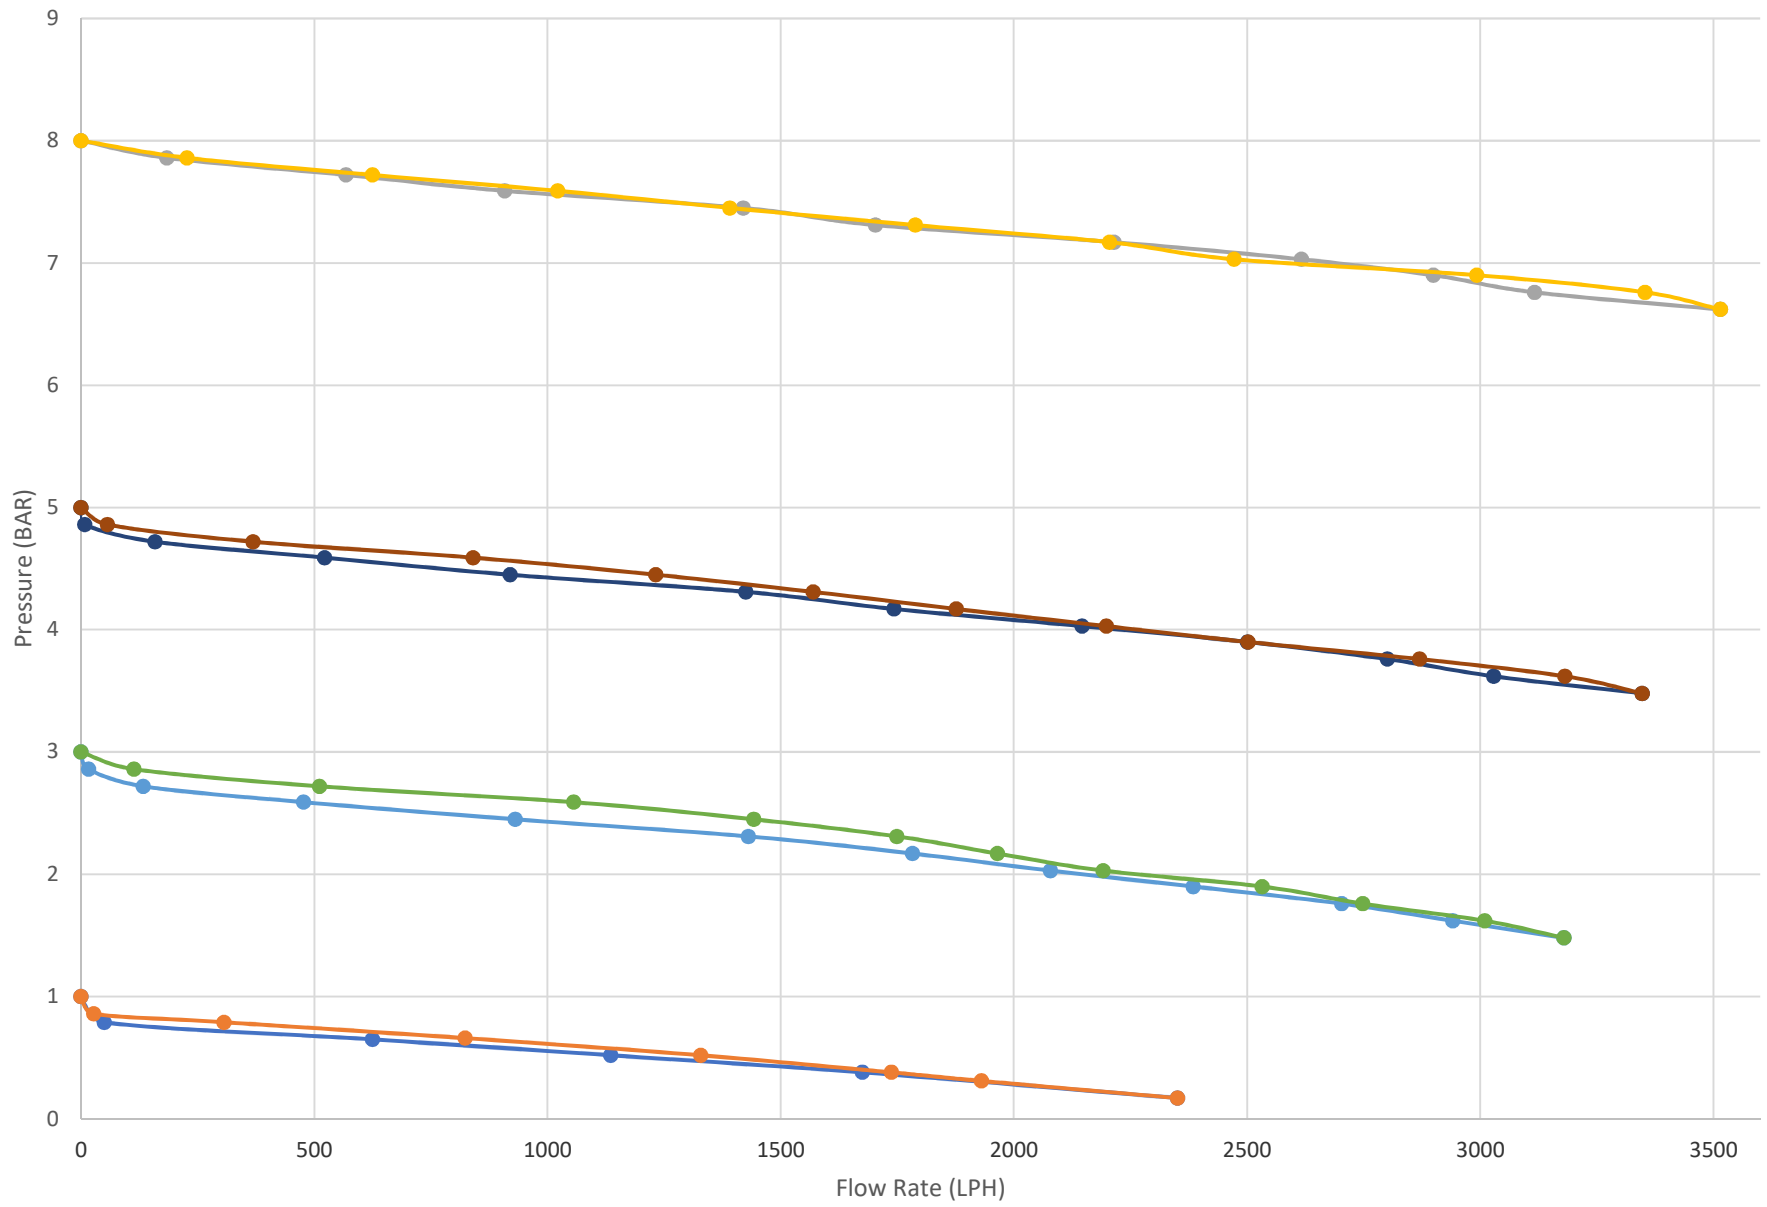

PRHM050EP-PV Flow Rate Metric

PRHM075 Metric Flow Data

PRHM100 Metric

PRHM 150 Flow Chart Metric

PRHM200 Flow Testing Metric