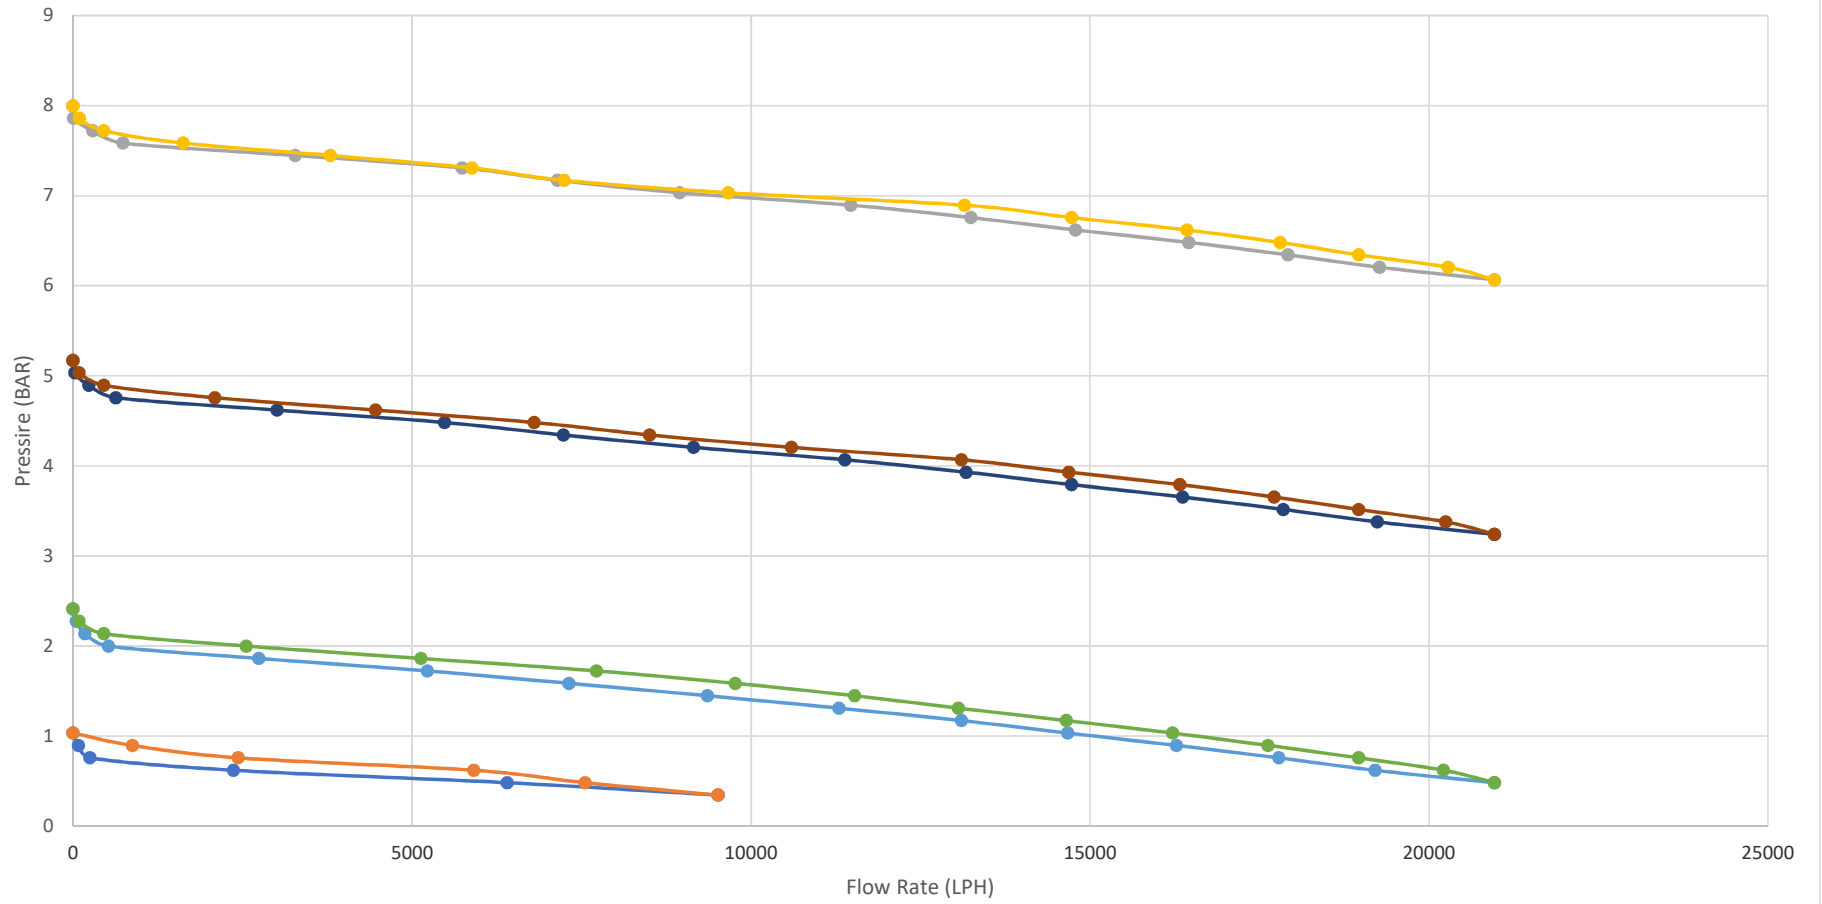

PRHM050EP-PV Flow Rate Metric

PRHM075 Metric Flow Data

PRHM100 Metric

PRHM 150 Flow Chart Metric

PRHM200 Flow Testing Metric