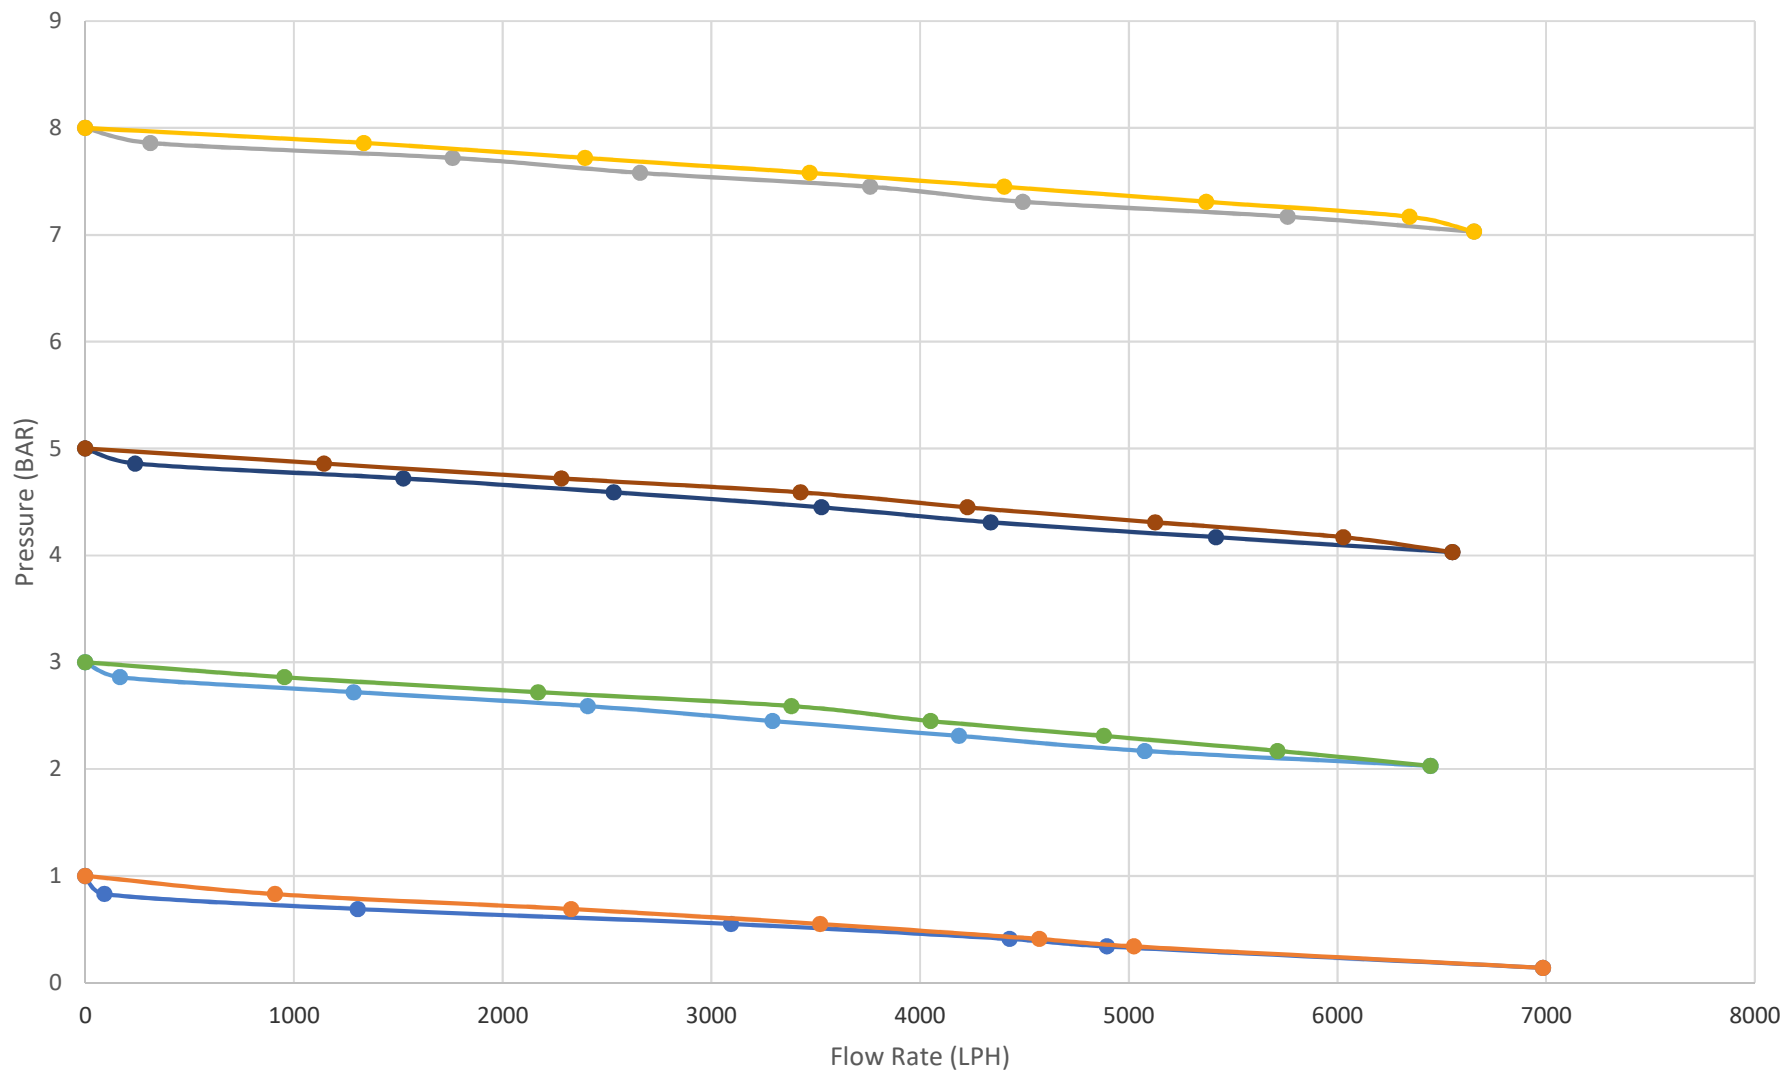

PRHM050EP-PV Flow Rate Metric

PRHM075 Metric Flow Data

PRHM100 Metric

PRHM 150 Flow Chart Metric

PRHM200 Flow Testing Metric